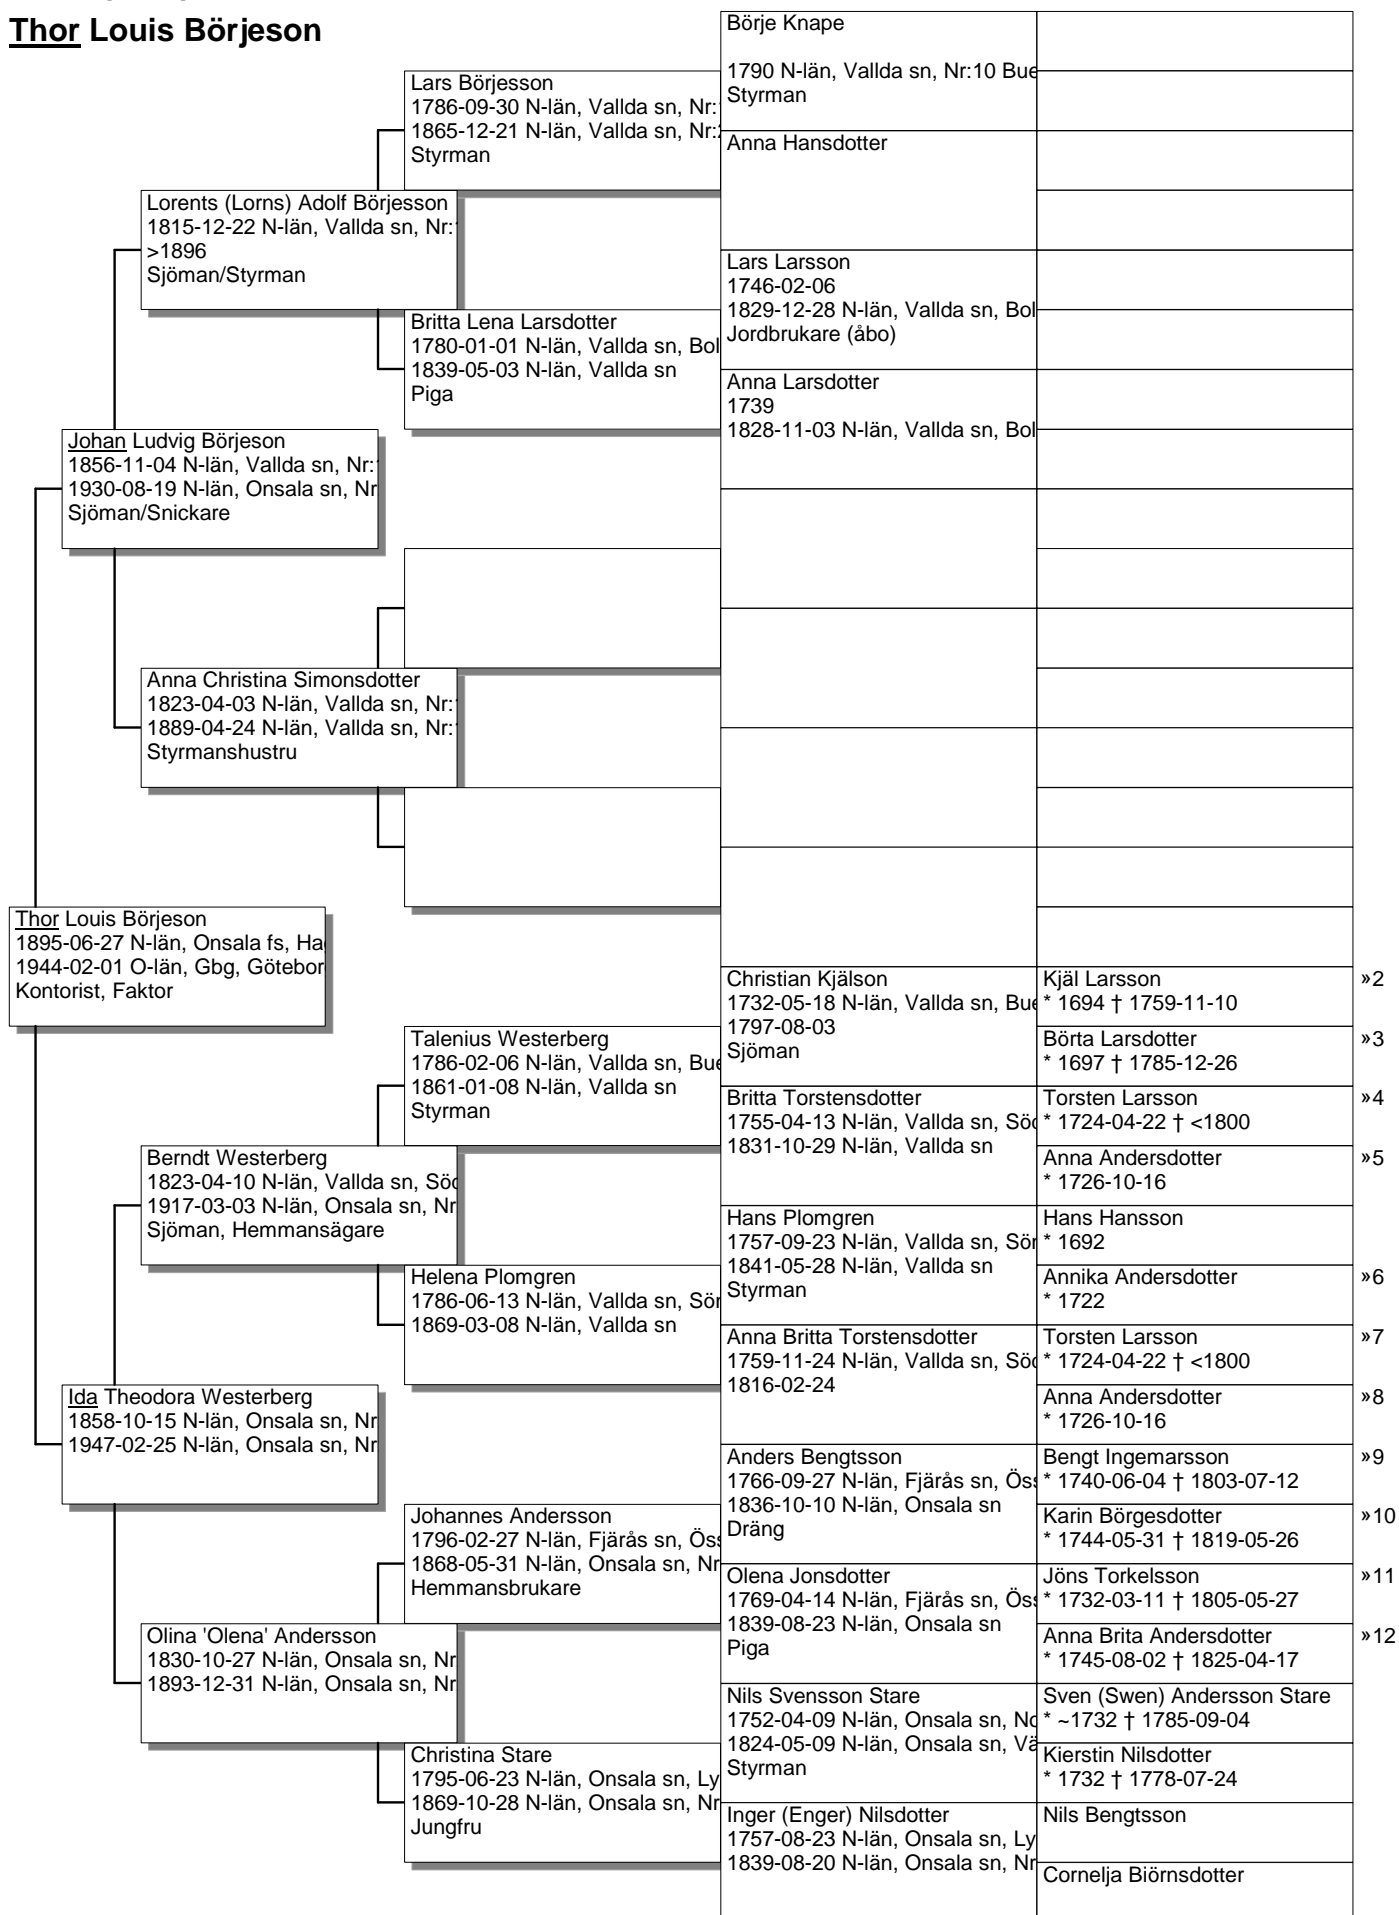

Antavla

Thor Louis Börjeson

Antavla

Kjäl Larsson

Antavla

Börta Larsdotter

Lars Månson

Börta Larsdotter
1697 N-län, Vallda sn, Buera, Vä
1785-12-26 N-län, Vallda sn, Buera

Kierstin Pehrsdotter

Antavla

Torsten Larsson

Antavla

Anna Andersdotter

Antavla

Annika Andersdotter

Antavla

Torsten Larsson

Antavla

Anna Andersdotter

Antavla

Bengt Ingemarsson

Antavla

Karin Börjesdotter

Antavla